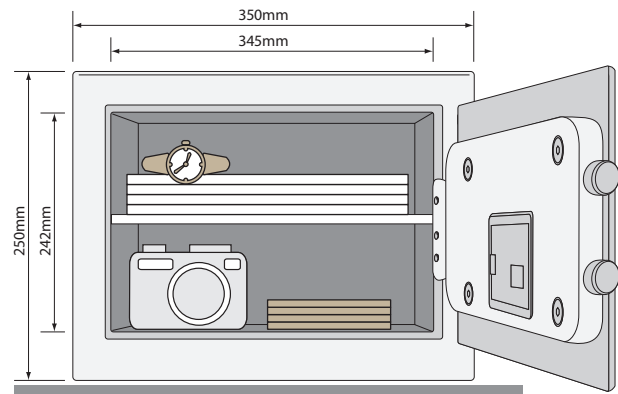

Yale

Prémium Széfek

Prémium Széfek Kompakt YSB/200/EB1

Külső méretek: 200 x 350 x 200 mm
Belső méretek: 192 x 345 x 145 mm
Nettó súly: 9 kg

Prémium Széfek Otthoni YSB/250/EB1

Külső méretek: 250 x 350 x 300 mm
Belső méretek: 242 x 345 x 245 mm
Nettó súly: 13 kg

Prémium Széfek Laptop YLB/200/EB1

Külső méretek: 200 x 480 x 350 mm
Belső méretek: 192 x 475 x 295 mm
Nettó súly: 14 kg

Prémium Széfek Irodai YSB/400/EB1

Külső méretek: 400 x 350 x 340 mm
Belső méretek: 392 x 345 x 285 mm
Nettó súly: 19 kg

Amiknek megfelel

Prémium Széfek
Kompakt
YSB/200/EB1

Prémium Széfek
Otthoni
YSB/250/EB1

Prémium Széfek
Laptop
YLB/200/EB1

Prémium Széfek
Irodai
YSB/400/EB1

Laptopok
370 x 280 x 30mm

Irártartók
350 x 280 x 70mm

A4-es dokumentumok
297 x 210mm

Útvevek
140 x 100mm

Fényképez gépek
80 x 130 x 50mm

Órák
90 x 50mm