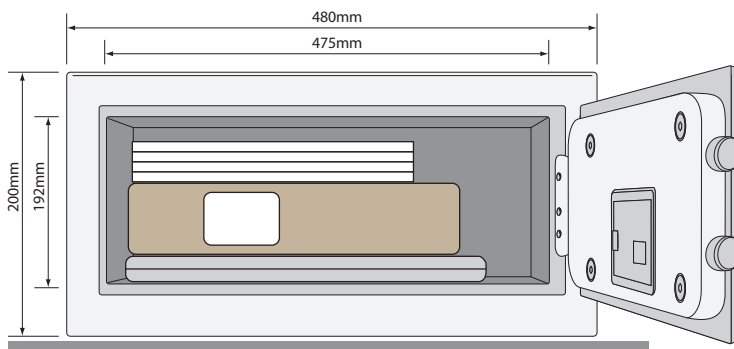

Prémium Széfek Laptop YLB/200/EB1

Külső méretek: 200 x 480 x 350 mm
Belső méretek: 192 x 475 x 295 mm
Nettó súly: 14 kg

Prémium Széfek Irodai YSB/400/EB1

Külső méretek: 400 x 350 x 340 mm
Belső méretek: 392 x 345 x 285 mm
Nettó súly: 19 kg

Amiknek megfelel

Prémium Széfek
Kompakt
YSB/200/EB1

Prémium Széfek
Otthoni
YSB/250/EB1

Prémium Széfek
Laptop
YLB/200/EB1

Prémium Széfek
Irodai
YSB/400/EB1

Laptopok
370 x 280 x 30mm

Irártartók
350 x 280 x 70mm

A4-es dokumentumok
297 x 210mm

Útvevek
140 x 100mm

Fényképez gépek
80 x 130 x 50mm

Órák
90 x 50mm