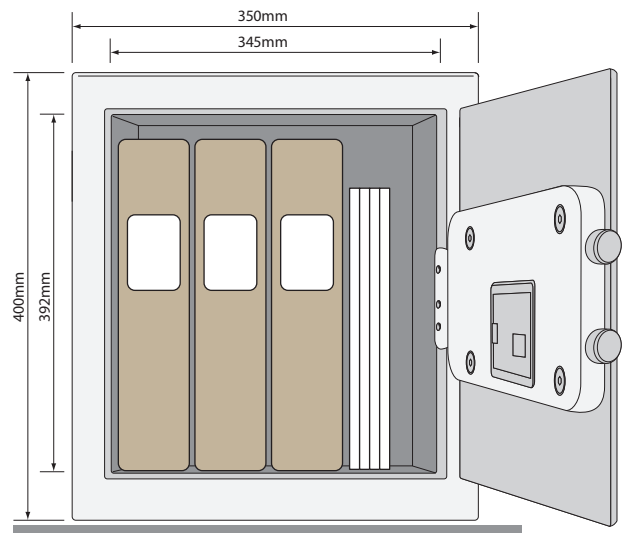

Prémium Széfek Laptop YLB/200/EB1

Külső méretek: 200 x 480 x 350 mm
Belső méretek: 192 x 475 x 295 mm
Nettó súly: 14 kg

Prémium Széfek Irodai YSB/400/EB1

Külső méretek: 400 x 350 x 340 mm
Belső méretek: 392 x 345 x 285 mm
Nettó súly: 19 kg

Amiknek megfelel

Prémium Széfek
Kompakt
YSB/200/EB1

Prémium Széfek
Otthoni
YSB/250/EB1

Prémium Széfek
Laptop
YLB/200/EB1

Prémium Széfek
Irodai
YSB/400/EB1

Laptopok
370 x 280 x 30mm

Irártartók
350 x 280 x 70mm

A4-es dokumentumok
297 x 210mm

Útvevek
140 x 100mm

Fényképez gépek
80 x 130 x 50mm

Órák
90 x 50mm