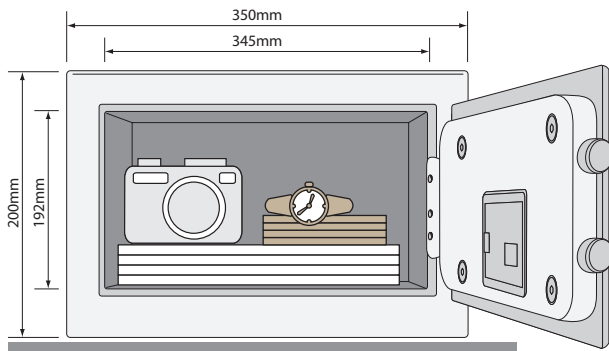

Yale

Prémium Széfek

Prémium Széfek Kompakt YSB/200/EB1

Külső méretek: 200 x 350 x 200 mm
Belső méretek: 192 x 345 x 145 mm
Nettó súly: 9 kg

Prémium Széfek Otthoni YSB/250/EB1

Külső méretek: 250 x 350 x 300 mm
Belső méretek: 242 x 345 x 245 mm
Nettó súly: 13 kg

Prémium Széfek Laptop YLB/200/EB1

Külső méretek: 200 x 480 x 350 mm
Belső méretek: 192 x 475 x 295 mm
Nettó súly: 14 kg

Prémium Széfek Irodai YSB/400/EB1

Külső méretek: 400 x 350 x 340 mm
Belső méretek: 392 x 345 x 285 mm
Nettó súly: 19 kg

Amiknek megfelel

Prémium Széfek
Kompakt
YSB/200/EB1

Prémium Széfek
Otthoni
YSB/250/EB1

Prémium Széfek
Laptop
YLB/200/EB1

Prémium Széfek
Irodai
YSB/400/EB1

Laptopok
370 x 280 x 30mm

Irártartók
350 x 280 x 70mm

A4-es dokumentumok
297 x 210mm

Útvevek
140 x 100mm

Fényképez gépek
80 x 130 x 50mm

Órák
90 x 50mm